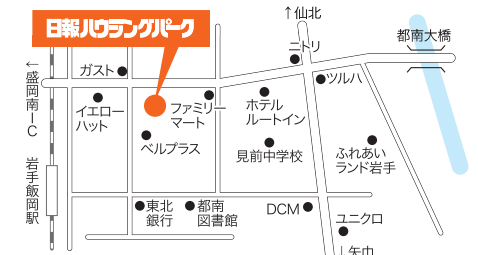

期間中毎日
芽吹き屋
パウチジェラート6種セット
プレゼント!

合計 50組

- 桜道明寺 ● 宮古塩ミルク ● チョコレート
- くるみ ● 秘伝豆ずんだ ● 濃厚抹茶

期間中毎日
夏セットプレゼント!

花火 + 流しそうめん +
おうちかき氷屋さんセット

合計 30組

20代・30代家づくり応援企画
7.18日・19日・20日祝
焼肉・冷麺ヤマト
お食事券5,000円分
プレゼント!

焼肉・冷麺

合計 30組

7.4日~12日
スターバックス
ドリップ
コーヒーギフト
プレゼント!

合計 20組

20、30代で1年以内に
住宅購入をご検討のお客様対象
焼肉・冷麺ヤマト全店で使える
お食事券をプレゼント!

7.18日・19日・20日祝
メロン2玉
プレゼント!

合計 30組

期間中毎日
ZOOMO
入園チケット
プレゼント!

合計 50組

ご来場いただいた
ご家族全員分のチケットをプレゼント!

期間中毎日
COOL
抽選会

ひんやりグッズ、雑貨等、
豪華景品が当たります!

7.11日・12日
子ども商品券
5,000円分
プレゼント!

合計 10組

小学生以下のお子様とご来場のご家族対象
受付先着/期間中1家族1回
【初回限定】過去に差し上げた方は対象外

夏休み
ひんやり体感会

7/4日~26日 10:00~17:00

※水曜定休

- アンケートにご記入いただき2棟以上ご見学のお客様対象
- まずはセンターハウスにて受付を

総合住宅展示場
日報ハウジングパーク

〒020-0835 盛岡市津志田13-2 TEL019-638-5561
営業時間: 10:00~17:00 定休日: 水曜日〔祝日の場合を除く〕

日報ハウジングパーク 検索 主催 岩手日報社 企画運営 岩手日報広告社

※写真はイメージです。※プレゼントは、期間中1組様1回限りです。※各特典は、充分用意しておりますが万一品切れの場合はご容赦下さい。※過去に10回以上イベントに参加の方は、お断りする場合がございますのでご了承ください。
※金券の受け取りの際は身分証(運転免許またはマイナンバーカード)のご提示をお願いします。また領収書の記入もお願いいたします。