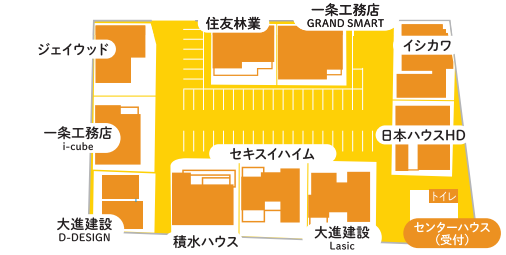

期間中毎日
芽吹き屋
パウチジェラート6種セット
プレゼント!

合計 50組

- 桜道明寺 ● 宮古塩ミルク ● チョコレート
- くるみ ● 秘伝豆ずんだ ● 濃厚抹茶

期間中毎日
夏セットプレゼント!

花火 + 流しそうめん +
おうちかき氷屋さんセット

合計 30組

20代・30代家づくり応援企画
7.18日・19日・20日祝
焼肉・冷麺ヤマト
お食事券5,000円分
プレゼント!

焼肉・冷麺

合計 30組

7.4日~12日
スターバックス
ドリップ
コーヒーギフト
プレゼント!

合計 20組

20、30代で1年以内に
住宅購入をご検討のお客様対象
焼肉・冷麺ヤマト全店で使える
お食事券をプレゼント!

7.18日・19日・20日祝
メロン2玉
プレゼント!

合計 30組

期間中毎日
ZOOMO
入園チケット
プレゼント!

合計 50組

ご来場いただいた
ご家族全員分のチケットをプレゼント!

期間中毎日
COOL
抽選会

ひんやりグッズ、雑貨等、
豪華景品が当たります!

7.11日・12日
子ども商品券
5,000円分
プレゼント!

合計 10組

小学生以下のお子様とご来場のご家族対象
受付先着/期間中1家族1回
【初回限定】過去に差し上げた方は対象外

夏休み
ひんやり体感会

7/4日~26日 10:00~17:00

※水曜定休

- アンケートにご記入いただき2棟以上ご見学のお客様対象
- まずはセンターハウスにて受付を

総合住宅展示場
日報ハウジングパーク

〒020-0835 盛岡市津志田13-2 TEL019-638-5561
営業時間: 10:00~17:00 定休日: 水曜日〔祝日の場合を除く〕

日報ハウジングパーク 検索 主催 岩手日報社 企画運営 岩手日報広告社

※写真はイメージです。※プレゼントは、期間中1組様1回限りです。※各特典は、充分用意しておりますが万一品切れの場合はご容赦下さい。※過去に10回以上イベントに参加の方は、お断りする場合がございますのでご了承ください。
※金券の受け取りの際は身分証(運転免許またはマイナンバーカード)のご提示をお願いします。また領収書の記入もお願いいたします。