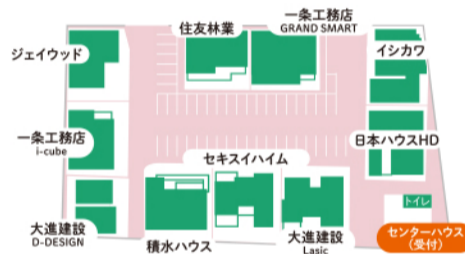

合計  
30組

ラッセルホブス  
電動ミルミニ

ゴリラの  
ひとつかみ

子ども商品券5,000円分  
※小学生以下のお子様と  
ご来場のご家族対象

# 春の住宅見学会

4/11(土)~29(水)祝

10:00~17:00

※水曜定休

- アンケートにご記入いただき2棟以上ご見学のおお客様対象
- まずはセンターハウスにて受付を

※写真はイメージです。※プレゼントは、期間中1組様1回限りです。  
※各特典は、充分用意しておりますが万一品切れの場合はご容赦下さい。  
※過去に複数回イベントに参加の方は、お断りする場合がございますのでご了承ください。  
※金券の受け取りの際は身分証(運転免許またはマイナンバーカード)のご提示をお願いします。  
また領収書の記入もお願いいたします。

## 総合住宅展示場 日報ハウジングパーク

〒020-0835 盛岡市津志田13-2 TEL019-638-5561  
営業時間: 10:00~17:00 定休日: 水曜日(祝日の場合を除く)

日報ハウジングパーク 検索  
主催 岩手日報社 企画運営 岩手日報広告社

Instagramでは  
モデルハウスや  
イベント情報が  
盛りだくさんです!

日本ハウスHD

一条工務店 i-cube GRAND SMART