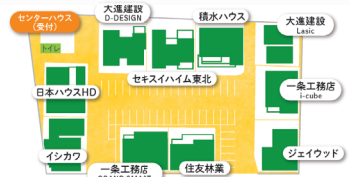

各日
20組

期間中毎日

キッズ
福袋
プレゼント!

ご来場いただいた
小学生以下のお子様全員に
キッズ専用福袋をプレゼント!

おもちゃが
お菓子が
入ってますよ!

1/2火・3水 10:30～16:00

キッチンカー
GARBANZO
ピザ22cm
おふるまい

各日
50人

1組2枚までおふるまい

1/2火・3水

JCB商品券
3,000円分
プレゼント!

¥1,000
GIFT CARD

3棟以上ご見学の方対象

※受付時に引換券をお渡しいたしますので
ごゆっくり見学できます。

2日間合計
受付先着
40組

1/6土・7日・8日祝 釜石中村家

海宝漬プレゼント!

合計
60組

「あわび海宝漬」
または「うに海宝漬」
お好きな方をプレゼント!

1/6土・7日・8日祝

おもちゃ抽選会

小学生以下対象

A～C賞の中から
お好きなおもちゃをプレゼント!

合計
50人

1/6土・7日・8日祝

Linksweet
シフォンケーキ
フルーツサンド
3種セット
プレゼント!

※フルーツは季節によって異なります。

各日
20組

1/6土・7日・8日祝

キッチンカー GARBANZO
パンチェッタ串 &
骨付き
フランクセット
おふるまい

各日
55人

※写真はイメージです。※プレゼントは、期間中1組様1回限りです。※来場時期により当選が決定している場合がございます。予めご了承ください。※各特典は、充分用意しておりますが万一品切れの場合はご容赦ください。

日本ハウスHD 一条工務店 i-cube GRAND SMART 伊シカワ ジェイウッド SEKISUI HOUSE 積水ハウス株式会社 大進建設 Lasic D-DESIGN 住友林業 SEKISUI HEIM

4 anniversary 総合住宅展示場 日報ハウジングパーク

〒020-0835 盛岡市津志田13-2 TEL019-638-5561 主催/岩手日報社 企画運営/岩手日報広告社
開場時間/10:00～17:00 定休日/毎週水曜日(3日は営業) 日報ハウジングパーク 検索